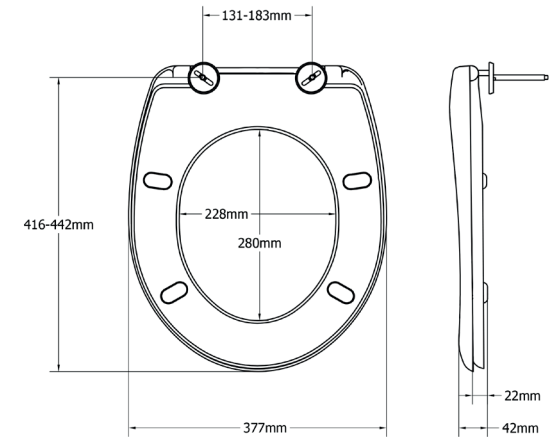

Eigenschaften

Rodano 2202STRU000

- Bemis Rapid Ultra-Fix®, die professionelle WC-Sitz Befestigung für ein schnelle montage und wackelfreies Sitzvergnügen.
- Rapid fix sorgt für eine schnelle und einfache Montage: Mutter hochschieben, anziehen und fertig fixiert.
- Verstellbare Edelstahlscharniere.
- Duroplast überzeugt durch seine Langlebigkeit und keramikähnliche Oberfläche.
- Passt auf die meisten der handelsüblichen (oval) Keramiken.

2202STRU000

Passform und Einsatzmöglichkeiten:

- Oval  Stand-WC
Wandhängendes WC
Scharnierbefestigung von unten (BVU)

Name	Artikelnummer	Farbe	Scharniere	EAN	Ring-puffer	Deckel-puffer	Gewicht	VE	Palette
Rodano Rapid Ultra-Fix®	2202STRU000	weiß	Verstellbar	3858884709796	4	2	1.80 kg	7	168