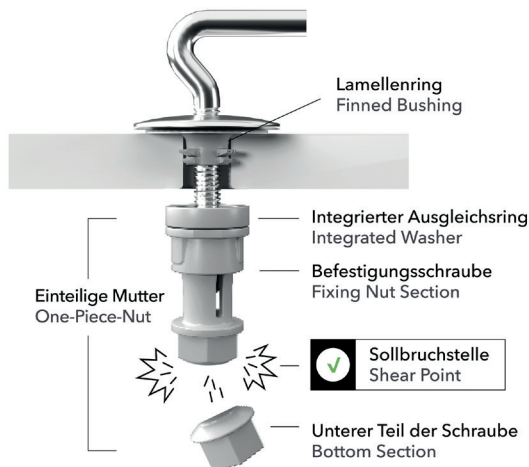

Eigenschaften

Rodano 2202STRU000

- Bemis Rapid Ultra-Fix®, die professionelle WC-Sitz Befestigung für ein schnelle montage und wackelfreies Sitzvergnügen.
- Rapid fix sorgt für eine schnelle und einfache Montage: Mutter hochschieben, anziehen und fertig fixiert.
- Verstellbare Edelstahlscharniere.
- Duroplast überzeugt durch seine Langlebigkeit und keramikähnliche Oberfläche.
- Passt auf die meisten der handelsüblichen (oval) Keramiken.

2202STRU000

Passform und Einsatzmöglichkeiten:

- Oval  Stand-WC
Wandhängendes WC
Scharnierbefestigung von unten (BVU)

Name	Artikelnummer	Farbe	Scharniere	EAN	Ring-puffer	Deckel-puffer	Gewicht	VE	Palette
Rodano Rapid Ultra-Fix®	2202STRU000	weiß	Verstellbar	3858884709796	4	2	1.80 kg	7	168