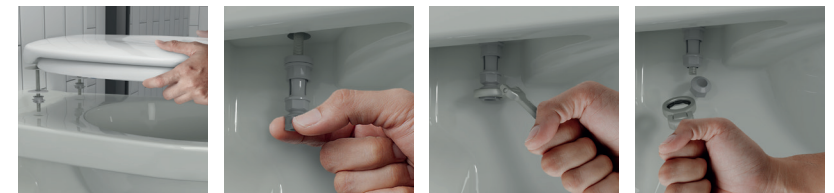

Eigenschaften

Rodano 2202STRU000

- Bemis Rapid Ultra-Fix®, die professionelle WC-Sitz Befestigung für ein schnelle montage und wackelfreies Sitzvergnügen.
- Rapid fix sorgt für eine schnelle und einfache Montage: Mutter hochschieben, anziehen und fertig fixiert.
- Verstellbare Edelstahlscharniere.
- Duroplast überzeugt durch seine Langlebigkeit und keramikähnliche Oberfläche.
- Passt auf die meisten der handelsüblichen (oval) Keramiken.

2202STRU000

Passform und Einsatzmöglichkeiten:

- Oval  Stand-WC
Wandhängendes WC
Scharnierbefestigung von unten (BVU)

Name	Artikelnummer	Farbe	Scharniere	EAN	Ring-puffer	Deckel-puffer	Gewicht	VE	Palette
Rodano Rapid Ultra-Fix®	2202STRU000	weiß	Verstellbar	3858884709796	4	2	1.80 kg	7	168