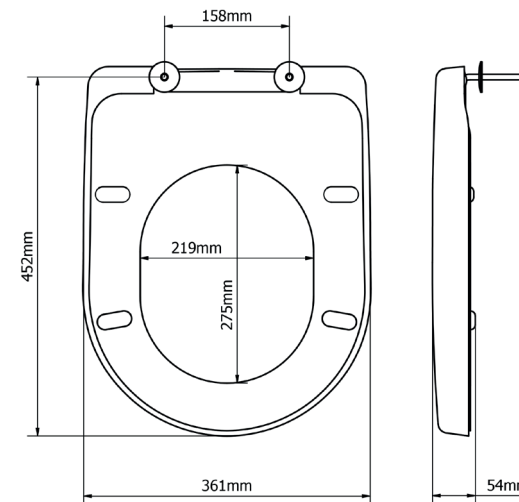

Eigenschaften

Pisa Ultra-Fix® 2206STXRU000

- WC-Sitz aus Duroplast, Farbe: weiß
- Wrap-over-Style in D-Form
- Edelstahl-Scharniere, feste Breite von 158 mm, zur Befestigung von unten mit Rapid Ultra-Fix®
- 4 Ring- und 2 Deckelpuffer
- Maximale Gewichtsbelastung: 150 kg

2206STXRU000

| Name | Artikelnummer | Farbe | Scharniere | EAN | Ring-puffer | Deckel-puffer | Gewicht | VE | Palette |
|-----------------------|---------------|-------|-----------------|---------------|-------------|---------------|---------|----|---------|
| Pisa Rapid Ultra-Fix® | 2206STXRU000 | weiß | Standard 158 mm | 5012799287765 | 4 | 2 | 2.30 kg | 7 | 168 |