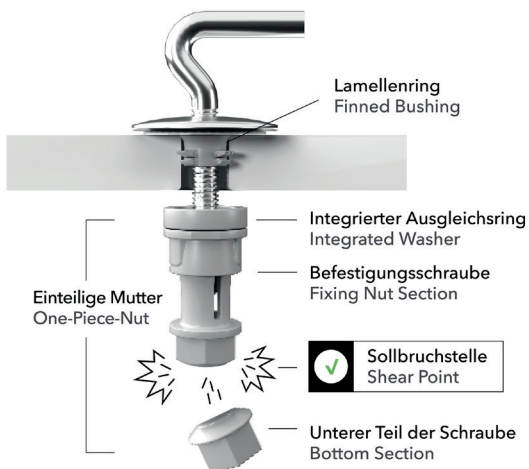

Eigenschaften

Pisa Ultra-Fix® 2206STXRU000

- WC-Sitz aus Duroplast, Farbe: weiß
- Wrap-over-Style in D-Form
- Edelstahl-Scharniere, feste Breite von 158 mm, zur Befestigung von unten mit Rapid Ultra-Fix®
- 4 Ring- und 2 Deckelpuffer
- Maximale Gewichtsbelastung: 150 kg

2206STXRU000

| Name | Artikelnummer | Farbe | Scharniere | EAN | Ring-puffer | Deckel-puffer | Gewicht | VE | Palette |
|-----------------------|---------------|-------|-----------------|---------------|-------------|---------------|---------|----|---------|
| Pisa Rapid Ultra-Fix® | 2206STXRU000 | weiß | Standard 158 mm | 5012799287765 | 4 | 2 | 2.30 kg | 7 | 168 |