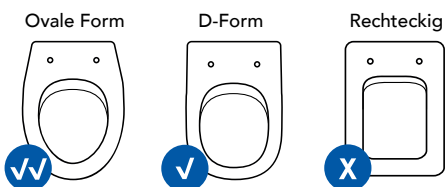

Eigenschaften

Pisa Ultra-Fix® 2206STXRU000

- WC-Sitz aus Duroplast, Farbe: weiß
- Wrap-over-Style in D-Form
- Edelstahl-Scharniere, feste Breite von 158 mm, zur Befestigung von unten mit Rapid Ultra-Fix®
- 4 Ring- und 2 Deckelpuffer
- Maximale Gewichtsbelastung: 150 kg

2206STXRU000

| Name | Artikelnummer | Farbe | Scharniere | EAN | Ring-puffer | Deckel-puffer | Gewicht | VE | Palette |
|-----------------------|---------------|-------|-----------------|---------------|-------------|---------------|---------|----|---------|
| Pisa Rapid Ultra-Fix® | 2206STXRU000 | weiß | Standard 158 mm | 5012799287765 | 4 | 2 | 2.30 kg | 7 | 168 |