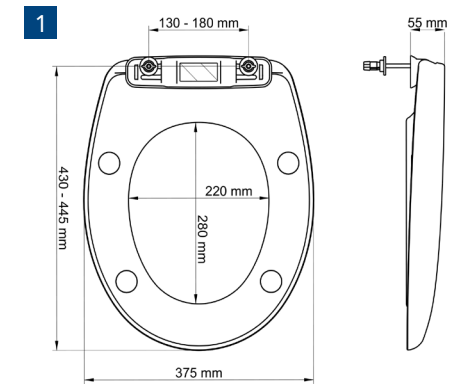

### 1 Dormant plastique:

- Charnières types dormant monobloc en plastique
- Écrou rapide
- Ajustable

### 2 Charnières inox:

- Charnières à crochets en inox
- Écrou rapide

Possibilités d'adaptation et d'application :

Oval  Sur WC standard  
Sur WC suspendu  
Montage par le dessous

Modèle	Référence	Gencod	Emballage	Poids	Collisage	Quantite palette
Abattant ORLY 2 double Blanc	ABO2DBL	1 3 38903 000101 8	Étui carton	12.65 kg	8	160
Abattant ORLY 2 avec charnières inox double Blanc	ABO2DBLINOX	2 3 38903 000103 2	Étui carton	12.65 kg	8	160
Abattant ORLY 2 double Blanc en sachet	ABO2DBLSAC	1 3 38903 000104 9	Sachet	16.00 kg	12	200