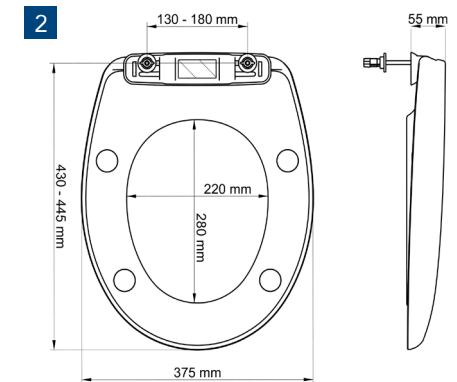

### 1 Dormant plastique:

- Charnières types dormant monobloc en plastique
- Écrou rapide
- Ajustable

### 2 Charnières inox:

- Charnières à crochets en inox
- Écrou rapide

Possibilités d'adaptation et d'application :

Oval  Sur WC standard  
Sur WC suspendu  
Montage par le dessous

Modèle	Référence	Gencod	Emballage	Poids	Collisage	Quantite palette
Abattant ORLY 2 double Blanc	ABO2DBL	1 3 38903 000101 8	Étui carton	12.65 kg	8	160
Abattant ORLY 2 avec charnières inox double Blanc	ABO2DBLINOX	2 3 38903 000103 2	Étui carton	12.65 kg	8	160
Abattant ORLY 2 double Blanc en sachet	ABO2DBLSAC	1 3 38903 000104 9	Sachet	16.00 kg	12	200