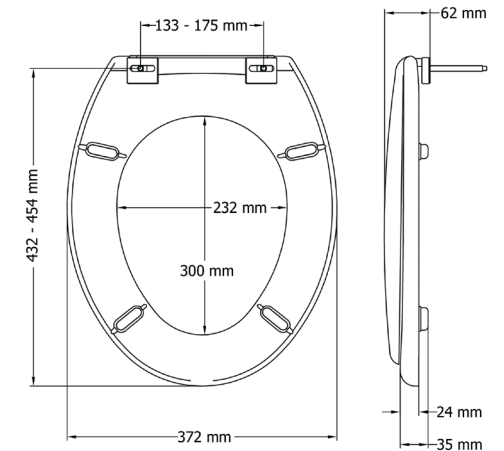

Eigenschaften

Forli 2211PP000

- Verstellbare Kunststoffscharniere.
- Duroplast überzeugt durch seine Langlebigkeit und keramikähnliche Oberfläche.
- Passt auf die meisten der handelsüblichen (oval) Keramiken.

2211PP000

Passform und Einsatzmöglichkeiten:

- Oval  | Stand-WC
 | Wandhängendes WC
 | Scharnierbefestigung von unten (BVU)

| Name | Artikelnummer | Farbe | Scharniere | EAN | Ring-puffer | Deckel-puffer | Gewicht | VE | Palette |
|-------|---------------|-------|-------------|---------------|-------------|---------------|---------|----|---------|
| Forli | 2211PP000 | weiß | Verstellbar | 5012799281947 | 4 | 2 | 1.20 kg | 7 | 168 |